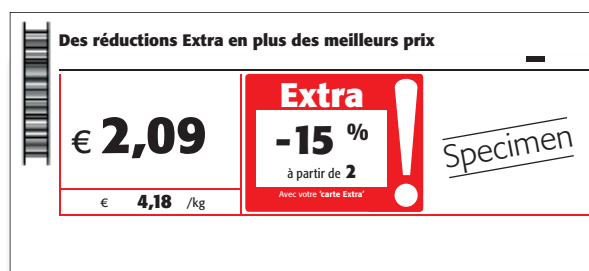

Profitez de toutes les réductions Extra

Toutes nos réductions sont déduites automatiquement, en plus des meilleurs prix

- ▶ Toutes les réductions sont rassemblées sur une seule carte : votre **carte Extra**. Présentez-la **à la caisse** et toutes vos réductions seront automatiquement déduites :
 - les réductions Colruyt de nos dépliants
 - les réductions Colruyt en magasin
 - les actions spéciales mentionnées sur l'étiquette de prix
- ▶ De cette manière, vous n'en manquez pas une seule.

Des réductions bien visibles en rayon

- ▶ Chaque réduction est clairement indiquée dans l'encadré « Extra » **sur l'étiquette de prix**, ainsi que le nombre d'articles à acheter pour en bénéficier.

Des courses faciles à préparer